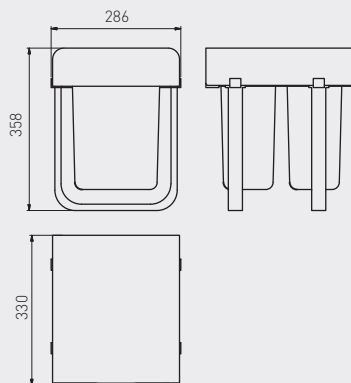

Segregator TIRA 350 plus
 Trash bin TIRA 350 plus
 Сепаратор TIRA 350 plus

PB-90144100PCT

od 350 / from 350 / от 350

2 x 8 L

szary / gray / серый

tworzywo / plastic / пластмасса